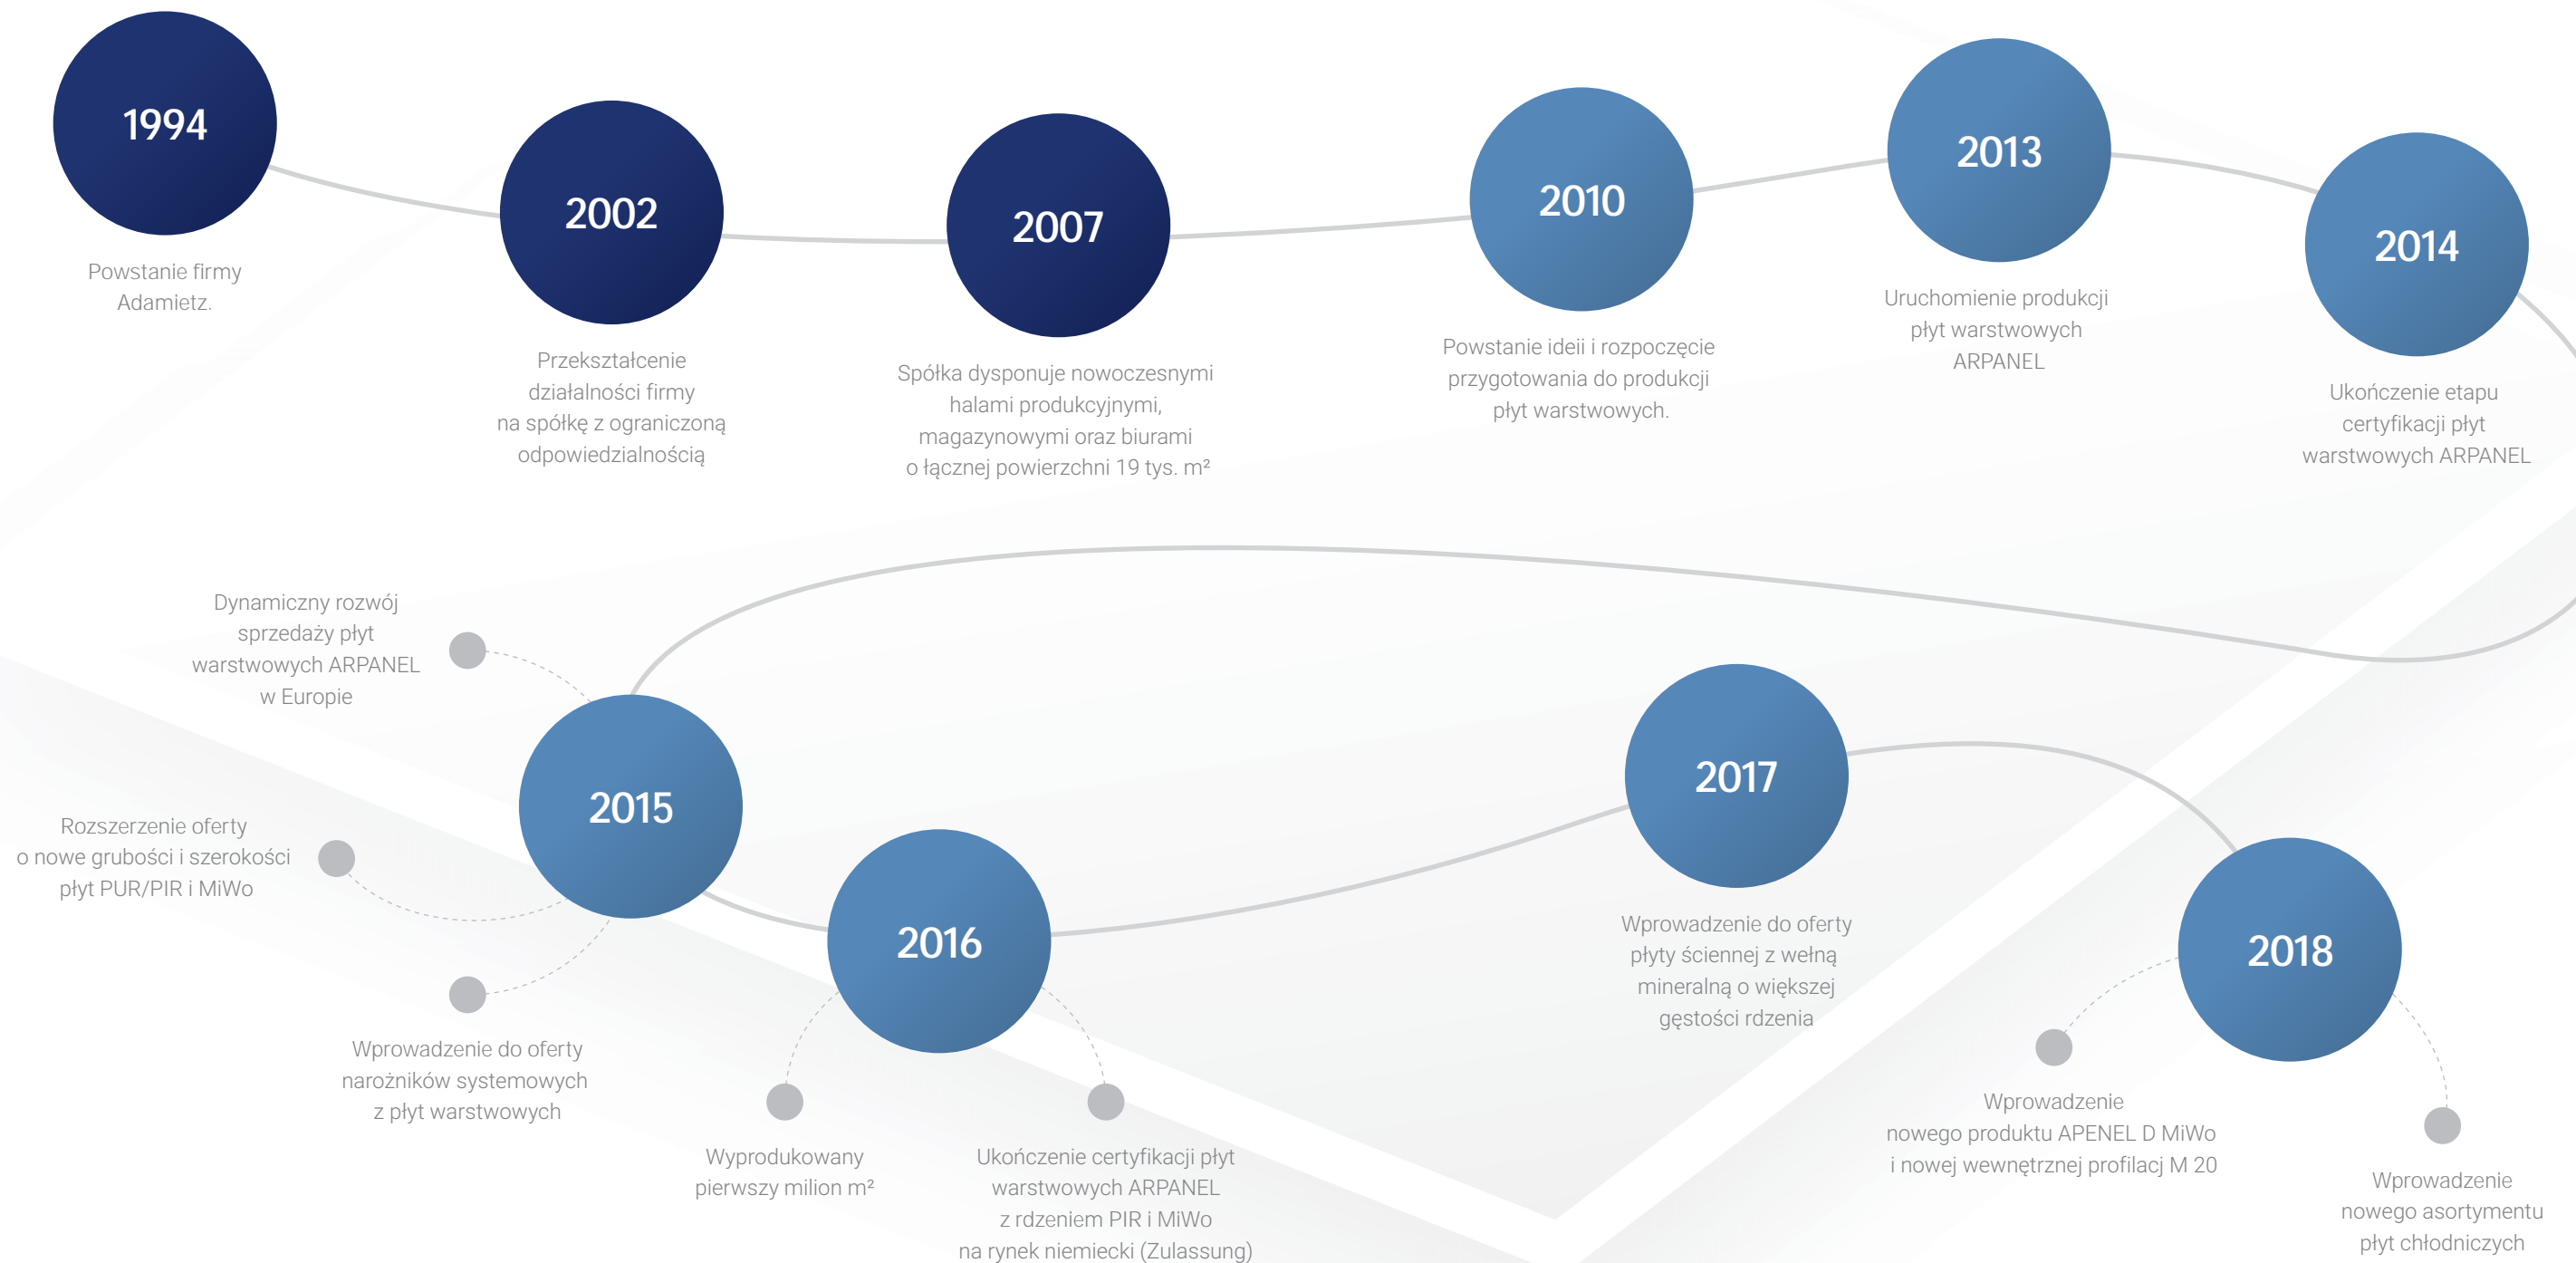

Nasza historia